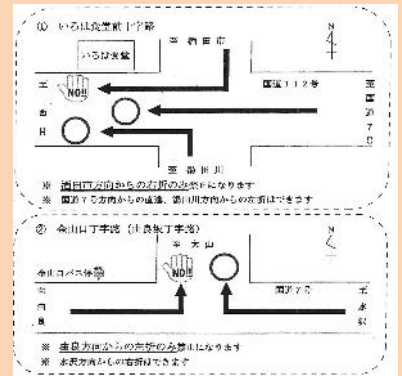

1. いろは食堂様前十字路口

酒田方面から西目方面に向かう右折のみ禁止 (国道 7 号線から西目への直進、湯田川方面から西目への左折は通行可能)

2. 金山口丁字路(由良坂丁字路)

由良方面から大山に向かう左折のみ禁止 (水沢方面から大山方面への右折は通行可能)

1. いろは食堂様前十字路口

2. 金山口丁字路(由良坂丁字路)

夏の安全県民運動

夏の安全県民運動が 7/19(火)~8/18(木)の 1 か月間行われ、県内の各地でシートベルトの着用や踏切事故の防止を呼びかけるキャンペーンが行われました。県警察本部のまとめによると、この期間中に起きた交通死亡事故は 3 件で、合わせて 3 人が死亡しました。死亡人数は去年より 3 人少なくなっています。一方、けがをした人数は 746 人で去年より 32 人増加しました。けがをした人を年齢別にみると、子どもが交通事故にあう件数が減っている一方で、高齢者の事故が増加傾向にあるようです。ドライバーが安全運転を意識するのはもちろんですが、歩行者も交通事故に巻き込まれないよう、注意しましょう。